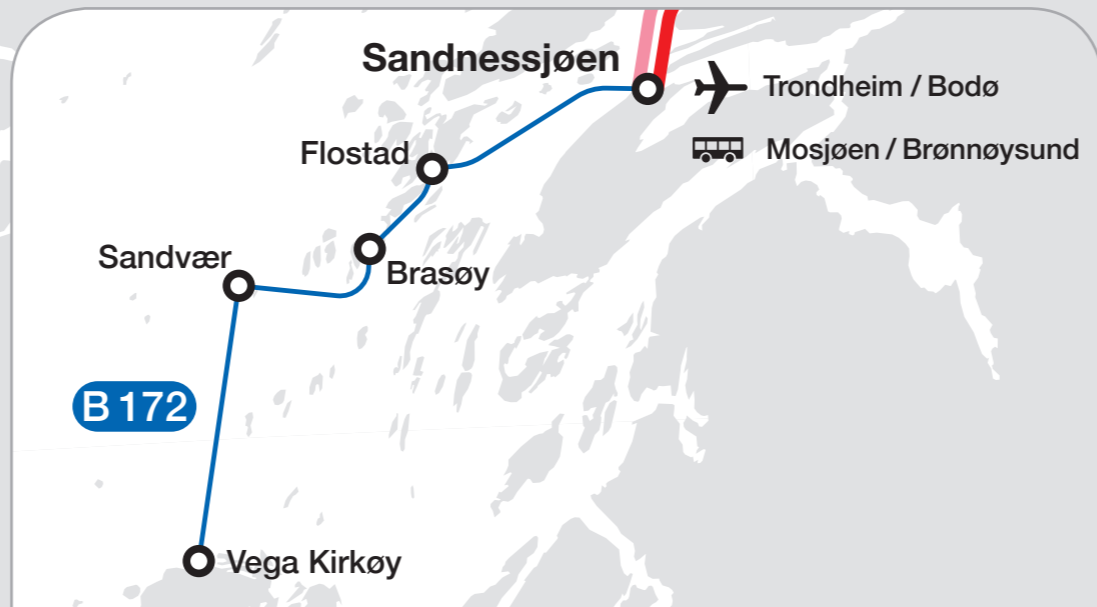

Utgave 2019.05.21 | Truls Lange Civitas