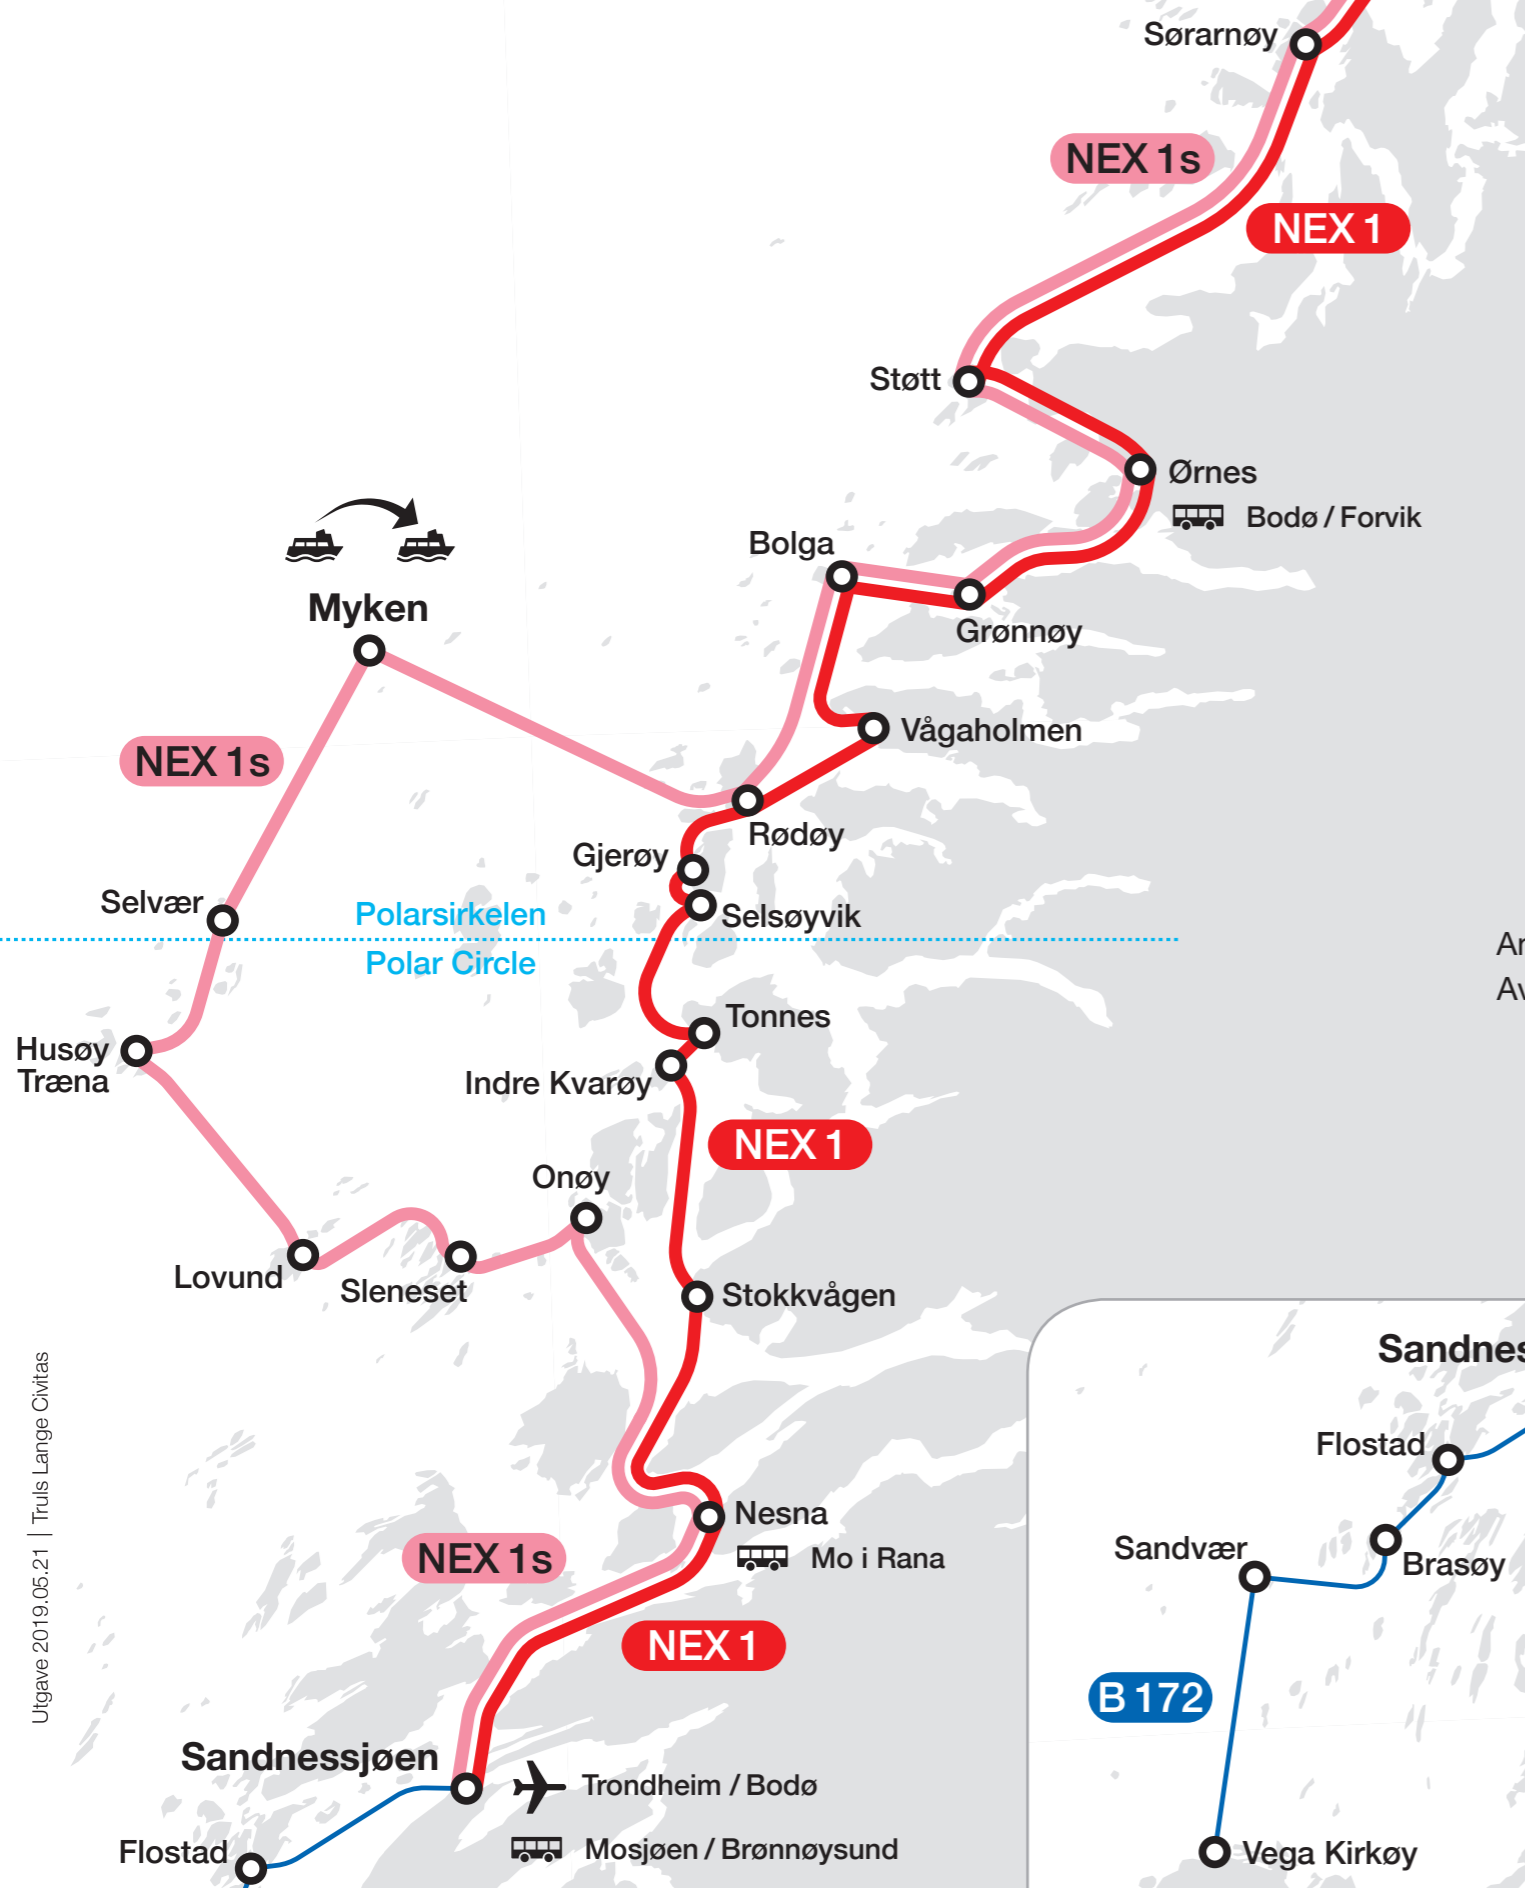

Nordlandsekspressen NEX 1

Sommer 2019 Summer 2019

- Oslo / Trondheim / Tromsø etc
- Trondheim
- Narvik / Sortland / Kjerringøy

Mandag-Lørdag Mon-Sat		Søndag Sunday	NEX 1		Mandag-Lørdag Mon-Sat		Søndag Sunday	Mandag-Fredag Mon-Fri		21.6-18.8 2019 NEX 1s		Mandag-Fredag Mon-Fri	
↓	↓		↑	↑	↓		↑	↓		↑		↑	
16.15	16.45		11.10	18.30	08.00		08.00			15.25			
16.45	17.15	Bodø	10.40	18.00	08.30		08.30			14.55			
17.25*	17.55*	Sørarnøy	09.55*	17.15*	09.10		09.10			14.15			
17.45	18.15	Støtt*	09.35	16.55	09.35		09.35			13.50			
18.10	18.40	Ørnes	09.15	16.35	09.50		09.50			13.35			
18.25	18.55	Grønnøy	09.00	16.20	10.10		10.10			13.15			
18.45	19.15	Bolga	08.43	16.03	10.45		10.45			12.40			
19.10	19.40	Vågaholmen	08.25	15.45	Ank. 11.25		11.25			12.00	Avg.		
19.20	19.50	Rødøy	08.15	15.35	Avg. 11.45		11.45			11.40	Ank.		
19.30	20.00	Gjerøy	08.05	15.25	12.20*		12.20*			11.05*			
19.40	20.10	Selsøyvik	07.55	15.15	12.40		12.40			10.45			
19.50	20.20	Tonnes	07.45	15.05	13.20		13.20			10.10			
Ank. 20.10	20.40	Indre Kvarøy	07.25	14.45	Avg. 13.40*		13.40*			09.45*			
Avg. 20.15	20.45	Stokkvågen	07.20	14.40	Ank. 14.00		14.00			09.30			
20.40	21.10	Stokkvågen	06.55	14.15	14.35		14.35			08.55			
21.10	21.40	Nesna	06.25	13.45	15.15		15.15			08.20			
		Sandnessjøen											

Svolvær
 Skrova

F 751

NEX 2

Skutvik

🚗 Bodø / Narvik /
Sortland / Oppeid /
Tranøy

Bogøy

Nordskot

Helnessund
 🚗 Leinesfjord /
Nordfold

Moskenes

Værøy

F 782

Moskenes / Værøy / Røst

Røst

NEX 2s

NEX 2

Bodø

✈ Oslo / Trondheim / Tromsø etc
 🏠 Trondheim
 🚗 Narvik / Sortland / Kjerringøy

3.6-31.8 2019
NEX 2s

Mandag-Fredag Mon-Fri		Mandag-Fredag Mon-Fri
↓	13.50	↑
	14.10	
	14.40	
	15.00	
↓	16.05	↑

Skutvik
 Bogøy
 Nordskot
 Helnessund
Bodø